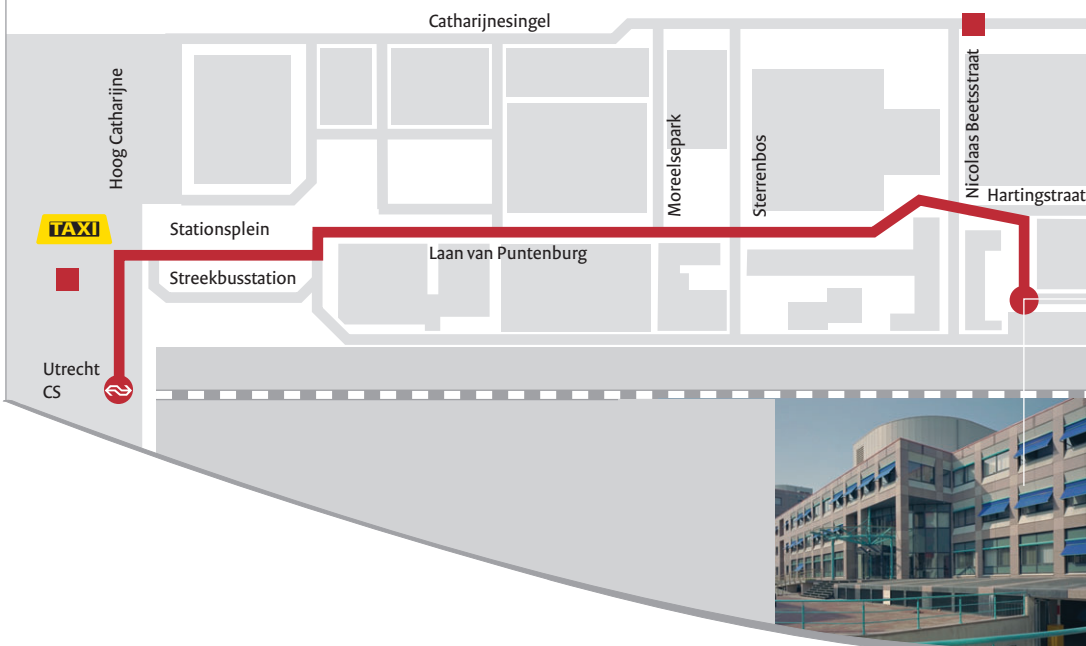

A12

Vanaf de A12 (Arnhem)

- Afslag Kanaleneiland (17) op de Ringweg Zuid/A12
- borden richting Centrum volgen (Europalaan, Den Oudenlaan)
- bij Graadt van Roggenweg rechtsaf
- verder als bij de A2.

A27

Vanaf de A27 (Breda/Gorinchem)

- Na afslag Houten de parallelweg oprijden voor de A12 richting Den Haag
- bij afslag Kanaleneiland (17) op de Ringweg Zuid/A12 borden richting Centrum volgen
- verder als bij de A12 (Arnhem).

A28

Vanaf de A28 (Amersfoort)

- Bij einde A28 linksaf (Waterlinieweg)
- verder als bij de A27.

U vindt ons aan de Arthur van Schendelstraat 850, ongeveer 10 minuten lopen van station Utrecht CS.

Treinreizigers

U volgt de stationstraverse rechtsaf richting streekbusstation. U volgt uw weg tot aan de roltrappen. Via de roltrappen verlaat u Hoog Catharijne. Buiten vervolgt u de route die op het kaartje is aangegeven.

Wandelroute

Busroute, GUV stadsbus lijn 6 (halte Nicolaas Beetsstraat).

SPF Beheer bv

Arthur van Schendelstraat 850
Postbus 2030
3500 GA Utrecht
telefoon 030-23 29 111
fax 030-23 29 112
e-mail info@spfbeheer.nl
internet www.spfbeheer.nl